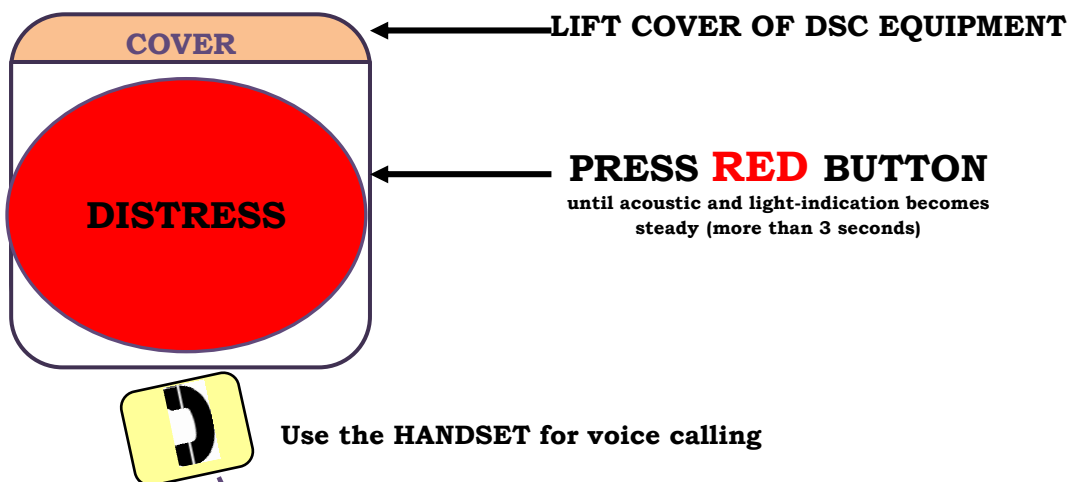

GUIDANCE ON DISTRESS ALERTS

DISTRESS and COMMUNICATION FREQUENCIES

	DSC	R/telephone	NBDP
VHF	Canal 70	Canal 16	-----
MF	2187.5 kHz	2182 kHz	2174.5 kHz
HF4	4207.5 kHz	4125 kHz	4177.5 kHz
HF6	6312.0 kHz	6215 kHz	6268.0 kHz
HF8	8414.5 kHz	8291 kHz	8376.5 kHz
HF12	12577.0 kHz	12290 kHz	12520.0 kHz
HF16	16804.5 kHz	16420 kHz	16695.0 kHz